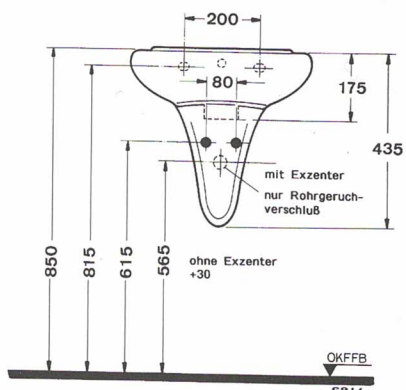

KIMERA-HANDWASCHBECKEN

Ausschreibungstext

Handwaschbecken Kimera aus Ideal-Standard Kristallporzellan,
mit Säulensitz, 1 Hahnloch durchgestochen

Modell **K 0229 XX***
Größe 480 x 380 mm

Befestigungsart:
2 Stockschrauben M 10 x 140

Wandsäule **K 0023 XX***

mit Schnellbefestigung

Farbe:

* Farbgruppe A (siehe Vorschalt-Blatt Sanitär-Keramik)