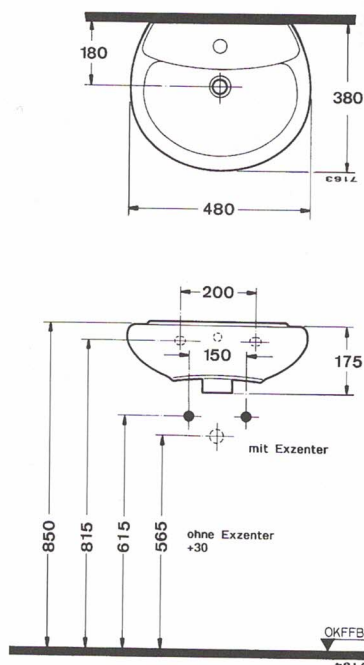

KIMERA-HANDWASCHBECKEN

Ausschreibungstext

Handwaschbecken Kimera aus Ideal-Standard Kristallporzellan,
mit Säulensitz, 1 Hahnloch durchgestochen

Modell **K 0229 XX***
Größe 480 x 380 mm

Befestigungsart:
2 Stockschrauben M 10 x 140

Wandsäule **K 0023 XX***

mit Schnellbefestigung

Farbe:

* Farbgruppe A (siehe Vorschalt-Blatt Sanitär-Keramik)