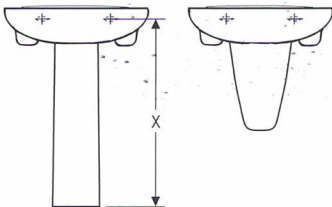

Bad-Serie

RENOVA NR. 1

Modell-Nr.	Maße in mm A	Maße in mm B	Maße in mm F
221055*	550	440	655
221060	600	480	655
221065	650	500	650
221070	700	520	650

Modell: **Waschtische**
nach DIN 1386, DIN-EN 32,
mit Überlauf

Modell-Nr.: 221055*
Maße: 550 x 440 mm
Gewicht: 13,0 kg

Modell-Nr.: 221060
Maße: 600 x 480 mm
Gewicht: 15,0 kg

Modell-Nr.: 221065
Maße: 650 x 500 mm
Gewicht: 16,5 kg

Modell-Nr.: 221070
Maße: 700 x 520 mm
Gewicht: 18,5 kg

Befestigung: Stockschrauben M 10 x 120
müssen min. 65 mm aus fertig
geflister Wand hervorragen.

Kombinierbarkeit: mit **Säule**,
Modell-Nr.: 291900 oder
Halbsäule,
Modell-Nr.: 290811
der Bad-Serie RENOVA NR.1

* Dieses Modell ist von der Bundesanstalt
für Zivilschutz für den Schutzraumbau
zugelassen.

Kombinationsmöglichkeiten

X-Maß muß bei Montage durch Unterstellen
der Säule ermittelt werden.