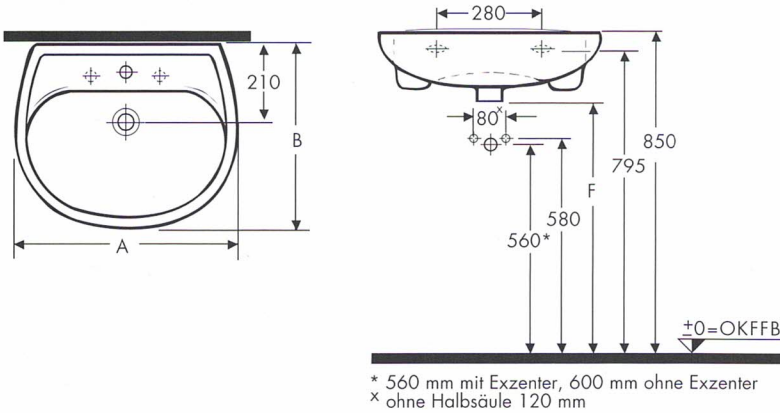

Bad-Serie

RENOVA NR. 1

Modell-Nr.	Maße in mm A	Maße in mm B	Maße in mm F
221055*	550	440	655
221060	600	480	655
221065	650	500	650
221070	700	520	650

Modell: **Waschtische**
nach DIN 1386, DIN-EN 32,
mit Überlauf

Modell-Nr.: 221055*
Maße: 550 x 440 mm
Gewicht: 13,0 kg

Modell-Nr.: 221060
Maße: 600 x 480 mm
Gewicht: 15,0 kg

Modell-Nr.: 221065
Maße: 650 x 500 mm
Gewicht: 16,5 kg

Modell-Nr.: 221070
Maße: 700 x 520 mm
Gewicht: 18,5 kg

Befestigung: Stockschrauben M 10 x 120
müssen min. 65 mm aus fertig
geflister Wand hervorragen.

Kombinierbarkeit: mit **Säule**,
Modell-Nr.: 291900 oder
Halbsäule,
Modell-Nr.: 290811
der Bad-Serie RENOVA NR.1

* Dieses Modell ist von der Bundesanstalt
für Zivilschutz für den Schutzraumbau
zugelassen.

Kombinationsmöglichkeiten

X-Maß muß bei Montage durch Unterstellen
der Säule ermittelt werden.