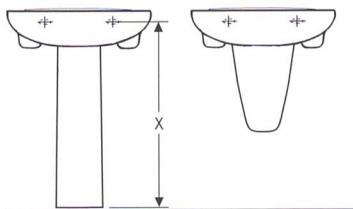

Bad-Serie

RENOVA NR. 1

* 560 mm mit Exzenter, 600 mm ohne Exzenter
x ohne Halbsäule 120 mm

Modell-Nr.	Maße in mm A	Maße in mm B	Maße in mm F
221055*	550	440	655
221060	600	480	655
221065	650	500	650
221070	700	520	650

Modell: **Waschtische**
nach DIN 1386, DIN-EN 32,
mit Überlauf

Modell-Nr.: 221055*
Maße: 550 x 440 mm
Gewicht: 13,0 kg

Modell-Nr.: 221060
Maße: 600 x 480 mm
Gewicht: 15,0 kg

Modell-Nr.: 221065
Maße: 650 x 500 mm
Gewicht: 16,5 kg

Modell-Nr.: 221070
Maße: 700 x 520 mm
Gewicht: 18,5 kg

Befestigung: Stockschrauben M 10 x 120
müssen min. 65 mm aus fertig
geflister Wand hervorragen.

Kombinierbarkeit: mit **Säule**,
Modell-Nr.: 291900 oder
Halbsäule,
Modell-Nr.: 290811
der Bad-Serie RENOVA NR.1

* Dieses Modell ist von der Bundesanstalt
für Zivilschutz für den Schutzraumbau
zugelassen.

Kombinationsmöglichkeiten

X-Maß muß bei Montage durch Unterstellen
der Säule ermittelt werden.