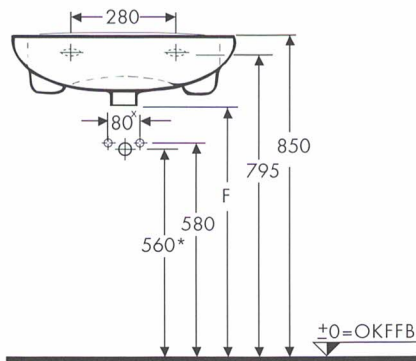

Bad-Serie

RENOVA NR. 1

* 560 mm mit Exzenter, 600 mm ohne Exzenter
x ohne Halbsäule 120 mm

Modell-Nr.	Maße in mm A	Maße in mm B	Maße in mm F
221055*	550	440	655
221060	600	480	655
221065	650	500	650
221070	700	520	650

Modell: **Waschtische**
nach DIN 1386, DIN-EN 32,
mit Überlauf

Modell-Nr.: 221055*
Maße: 550 x 440 mm
Gewicht: 13,0 kg

Modell-Nr.: 221060
Maße: 600 x 480 mm
Gewicht: 15,0 kg

Modell-Nr.: 221065
Maße: 650 x 500 mm
Gewicht: 16,5 kg

Modell-Nr.: 221070
Maße: 700 x 520 mm
Gewicht: 18,5 kg

Befestigung: Stockschrauben M 10 x 120
müssen min. 65 mm aus fertig
geflister Wand hervorragen.

Kombinierbarkeit: mit **Säule**,
Modell-Nr.: 291900 oder
Halbsäule,
Modell-Nr.: 290811
der Bad-Serie RENOVA NR.1

* Dieses Modell ist von der Bundesanstalt
für Zivilschutz für den Schutzraumbau
zugelassen.

Kombinationsmöglichkeiten

X-Maß muß bei Montage durch Unterstellen
der Säule ermittelt werden.