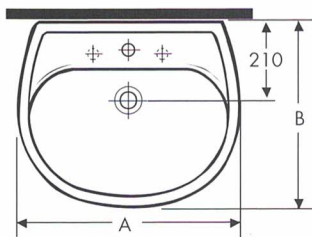

Bad-Serie

RENOVA NR. 1

* 560 mm mit Exzenter, 600 mm ohne Exzenter
x ohne Halbsäule 120 mm

Modell-Nr.	Maße in mm A	Maße in mm B	Maße in mm F
221055*	550	440	655
221060	600	480	655
221065	650	500	650
221070	700	520	650

Modell: **Waschtische**
nach DIN 1386, DIN-EN 32,
mit Überlauf

Modell-Nr.: 221055*
Maße: 550 x 440 mm
Gewicht: 13,0 kg

Modell-Nr.: 221060
Maße: 600 x 480 mm
Gewicht: 15,0 kg

Modell-Nr.: 221065
Maße: 650 x 500 mm
Gewicht: 16,5 kg

Modell-Nr.: 221070
Maße: 700 x 520 mm
Gewicht: 18,5 kg

Befestigung: Stockschrauben M 10 x 120
müssen min. 65 mm aus fertig
geflister Wand hervorragen.

Kombinierbarkeit: mit **Säule**,
Modell-Nr.: 291900 oder
Halbsäule,
Modell-Nr.: 290811
der Bad-Serie RENOVA NR.1

* Dieses Modell ist von der Bundesanstalt
für Zivilschutz für den Schutzraumbau
zugelassen.

Kombinationsmöglichkeiten

X-Maß muß bei Montage durch Unterstellen
der Säule ermittelt werden.